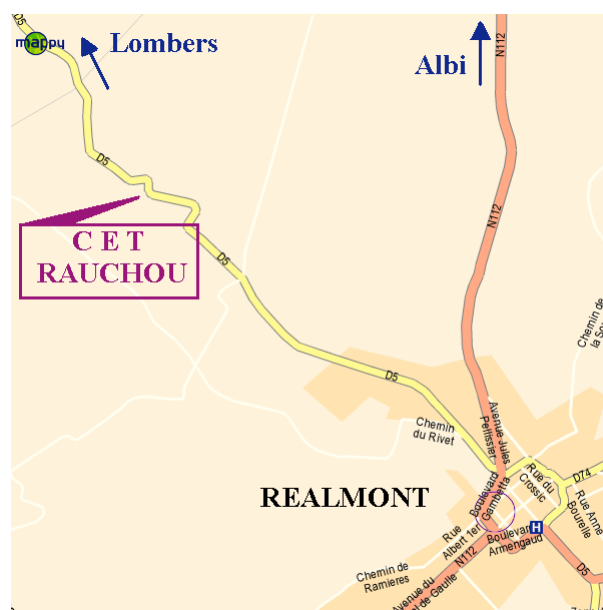

CET RAUCHOU, Route de Lombers 81120 REAMONT

DEPOTS UNIQUEMENT SUR RENDEZ-VOUS

Les Lundi, Mardi et Mercredi de 9h à 12h30 et de 13h à 16h30

TEL : 05.63.79.21.25